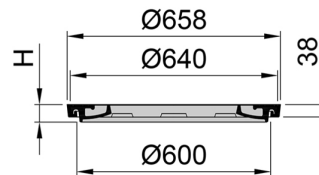

## NW 600 in Zementrohrfalz

### Produktinformationen

- BEGU-Deckel
- In Zementrohrfalz
- Geruchsdicht (nur bei gefülltem Geruchsverschluss)

### Technische Daten zum Artikel

Typ	75KN.17.60
Klasse	75kN
Nennweite	600
Radlast	5 t
kg	64,0
Stk./Pal.	16
Art.Nr.	2089717